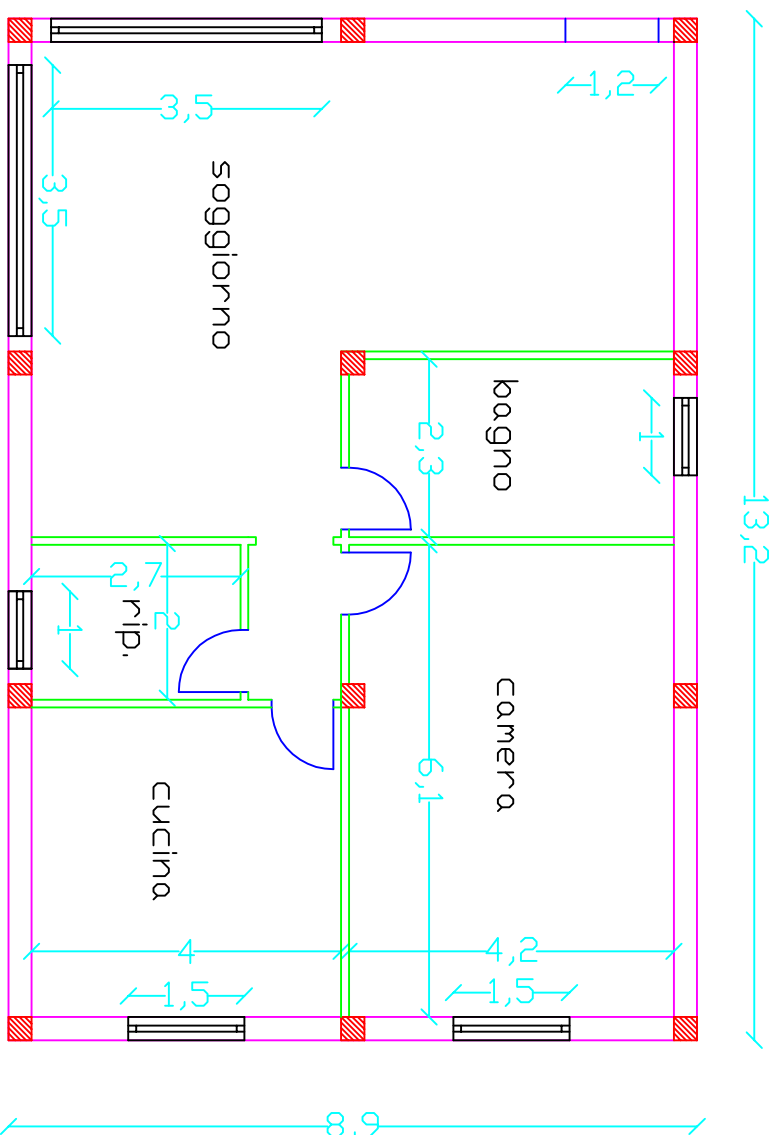

pianta 2

scala 1:100

- PILASTRI 30x30 CM
- LUCE TRA I PILASTRI 400 CM
- MURI PORTANTI 30 CM
- MURI INTERNI 10 CM
- PORTE INTERNE 80 CM
- MAZZETTE PORTE 10 CM

Finestre: se non compaiono le quote laterali la finestra è al centro della parete interna della stanza